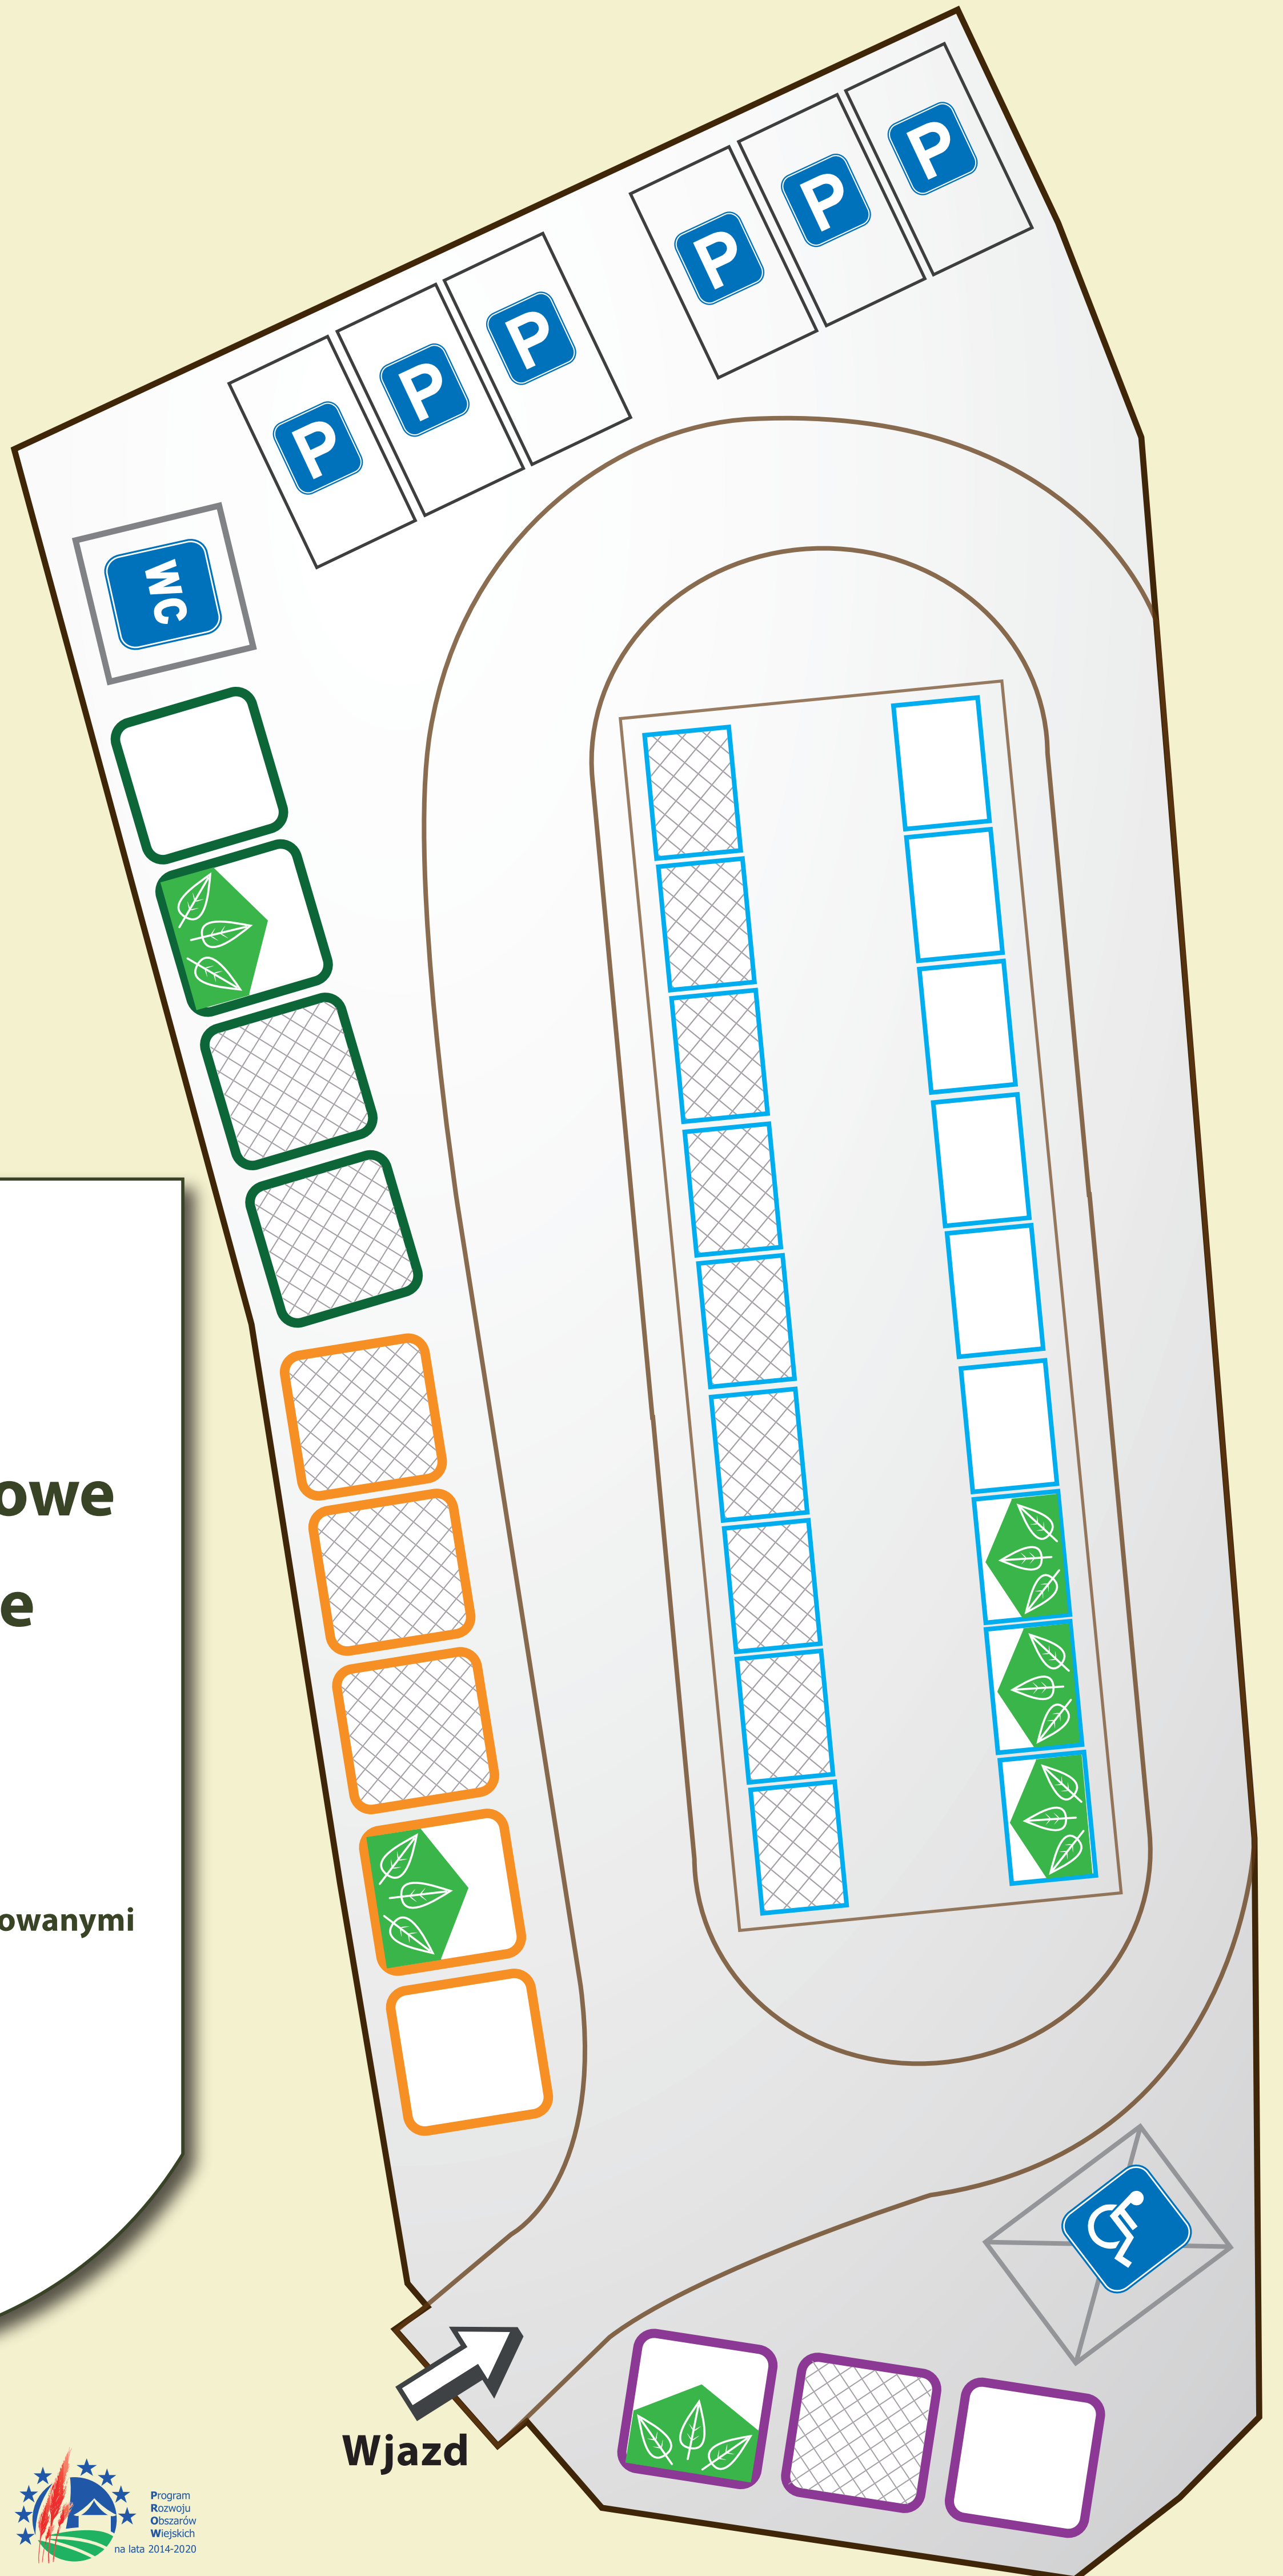

PLAN TARGOWISKA GMINNEGO W KAMIĘNCU ZĄBKOWICKIM

LEGENDA:

- Kramy drewniane
- Stanowiska handlowe
- Sklepiki murowane
- Stoły handlowe
- Stanowiska sprzedaży wyrobów rolno-spożywczych
- Stanowiska z produktami wyprodukowanymi w systemie rolnictwa ekologicznego
- Miejsca parkingowe
- Miejsca parkingowe dla niepełnosprawnych
- Toaleta

**DOLNY
ŚLĄSK**