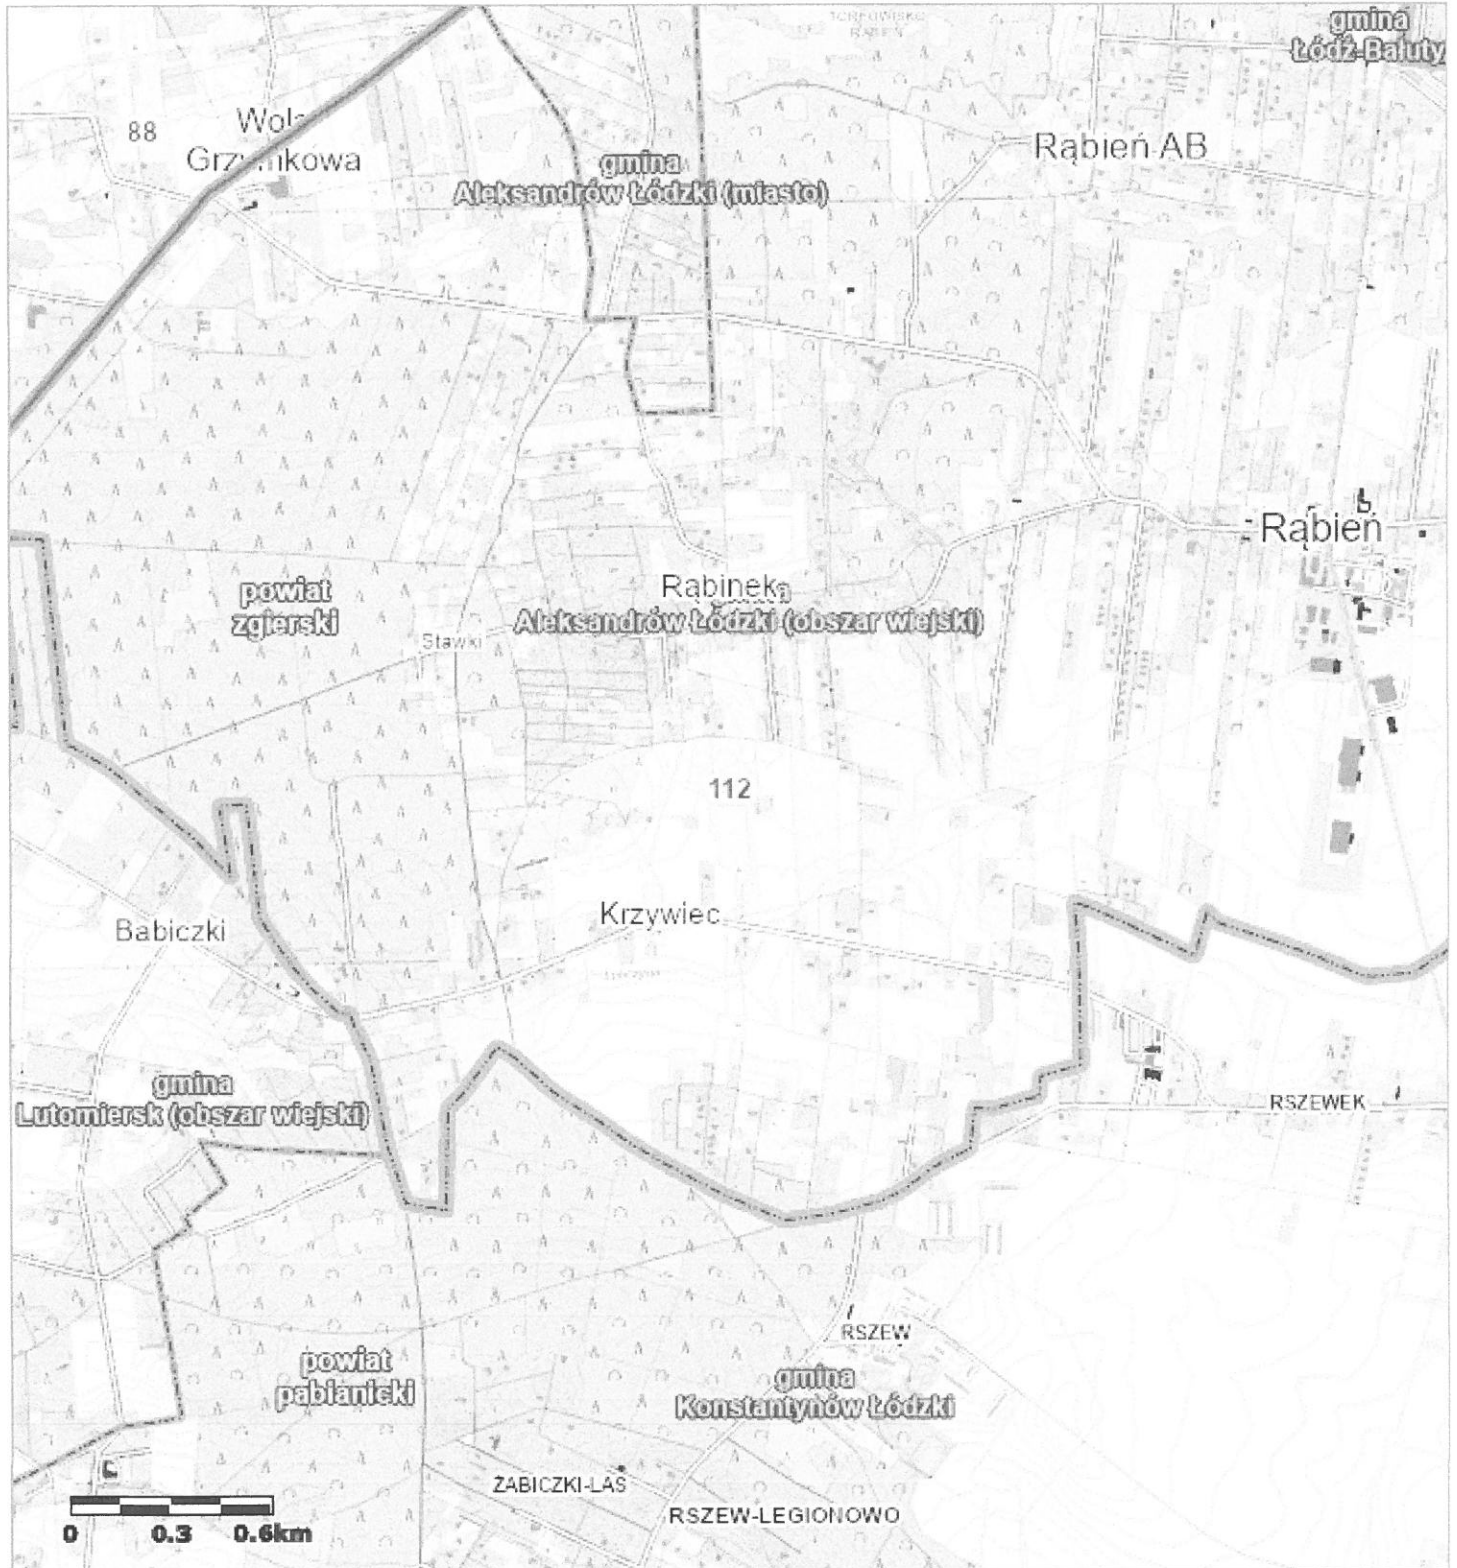

Obwód  
112

**GEOPORTAL WOJEWÓDZTWA ŁÓDZKIEGO**  
Infrastruktura Regionalnego Systemu Informacji Przestrzennej  
Województwa Łódzkiego

### Mapa: Portal łowiecwa

**Uwaga:** Ten wydruk ma charakter wyłącznie poglądowy i w żadnym razie nie może być traktowany jako dokument oficjalny.