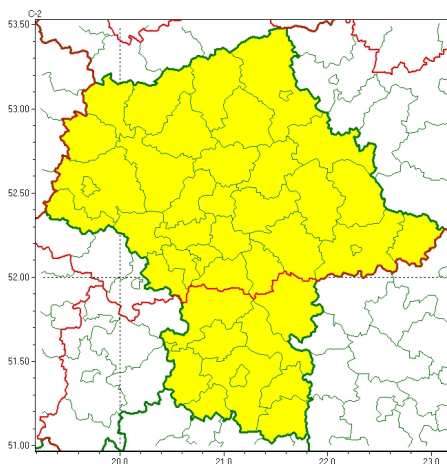

Zasięg ostrzeżeń w województwie

Silny wiatr  
2024-04-02 20:03

**WOJEWÓDZTWO MAZOWIECKIE**  
**OSTRZEŻENIA METEOROLOGICZNE ZBIORCZO NR 78**  
**WYKAZ OBYWATELI ZASIEGU OSTRZEŻENIA**  
**o godz. 20:03 dnia 02.04.2024**

Zjawisko/Stopień zagrożenia	Silny wiatr/1
Obszar (w nawiasie numer ostrzeżenia dla powiatu)	powiaty: ciechanowski(29), gostyniński(24), grodziski(27), legionowski(28), łosicki(35), makowski(34), miński(33), mławski(27), nowodworski(27), ostrołęcki(33), Ostrołęka(33), ostrowski(36), otwocki(30), piaseczyński(28), Płock(24), płocki(24), płoński(25), pruszkowski(28), przasnyski(31), pułtuski(31), Siedlce(36), siedlecki(36), sierpecki(22), sochaczewski(25), sokołowski(35), Warszawa(28), warszawski zachodni(28), węgrowski(34), wołomiński(32), wyszkowski(33), uromiński(22), ywardowski(26)
Ważność	od godz. 02:00 dnia 03.04.2024 do godz. 19:00 dnia 03.04.2024
Prawdopodobieństwo	80%
Przebieg	Prognozuje się wystąpienie silnego wiatru o średniej prędkości do 40 km/h, w porywach do 80 km/h, z zachodu i północnego-zachodu.
SMS	IMGW-PIB OSTRZEŻENIA: WIATR/1 mazowieckie (32 powiatów) od 02:00/03.04 do 19:00/03.04.2024 prędkości do 40 km/h, porywy do 80 km/h, W-NW. Dotyczy powiatów: ciechanowski, gostyniński, grodziski, legionowski, łosicki, makowski, miński, mławski, nowodworski, ostrołęcki, Ostrołęka, ostrowski, otwocki, piaseczyński, Płock, płocki, płoński, pruszkowski, przasnyski, pułtuski, Siedlce, siedlecki, sierpecki, sochaczewski, sokołowski, Warszawa, warszawski zachodni, węgrowski, wołomiński, wyszkowski, uromiński i ywardowski.
RSO	Woj. mazowieckie (32 powiatów), IMGW-PIB wydał ostrzeżenie pierwszego stopnia o silnym wietrze
Uwagi	Brak.
Zjawisko/Stopień zagrożenia	Silny wiatr/1