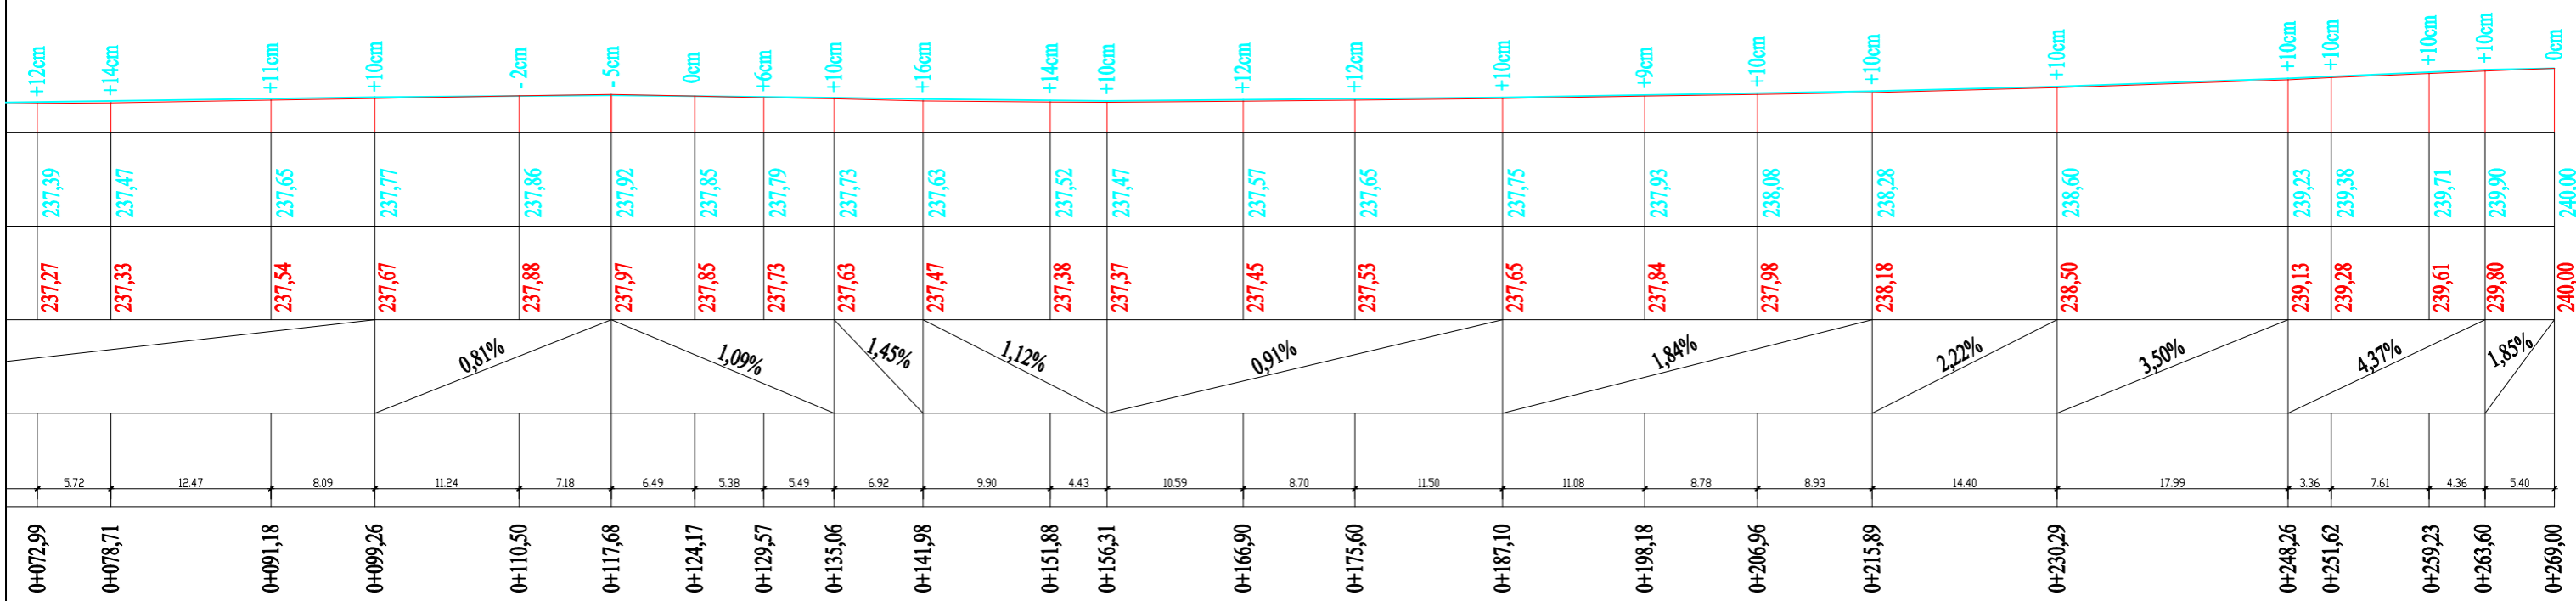

Załącznik g

Nazwa zadania:		Przebudowa drogi gminnej Nr 113343R Wolica przez wieś do Walowic w km 0+035 - 0+269 w miejscowości Wolica na działce nr ew. 271	
Adres inwestycji:		Wolica dz nr ewid 971	
Projektant:		mgr inż. Bartłomiej Rysz Nr uprawnień: PDK 0039/POOD/22	
Nazwa rysunku:		Profil podłużny drogi	
Data:	07/2021	Skala: 1:500	Rys. nr 3 - arkusz 2