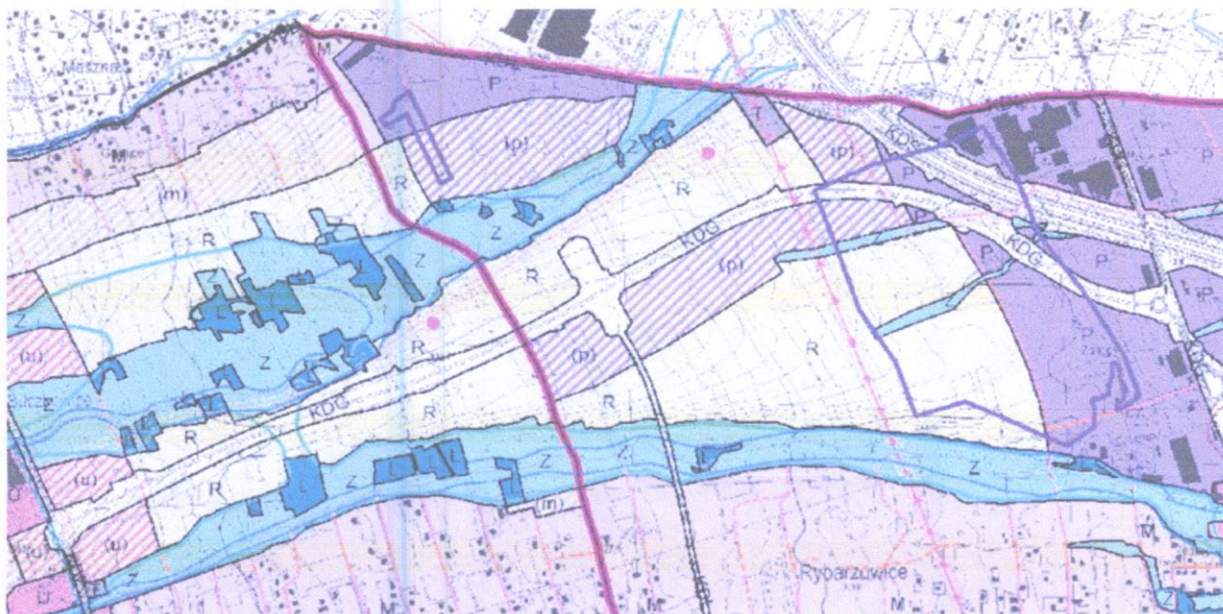

Urząd Gminy Buczkowice
KANCELARIA OGÓLNA

wpl. dnia **26-10-2022**

L.dz. ... II. za ...
podpis *[Signature]*

Dnia 23/09/2022

Interpelacja

Dlaczego w „ Studium planu zagospodarowania wsi Rybarzowice” przeznaczają się kolejne znaczące obszary tereny zielone pod produkcję i usługi, skoro tych terenów zielonych jest już tak niewiele w Rybarzowicach. Życie mieszkańców Rybarzowic w otoczeniu zakładów produkcyjnych, dróg, betonu i asfaltu będzie coraz mniej komfortowe.

Dotyczy to w szczególności terenów od strony południowej nowej drogi wojewódzkiej.

[Signature]
Jan Smierczek