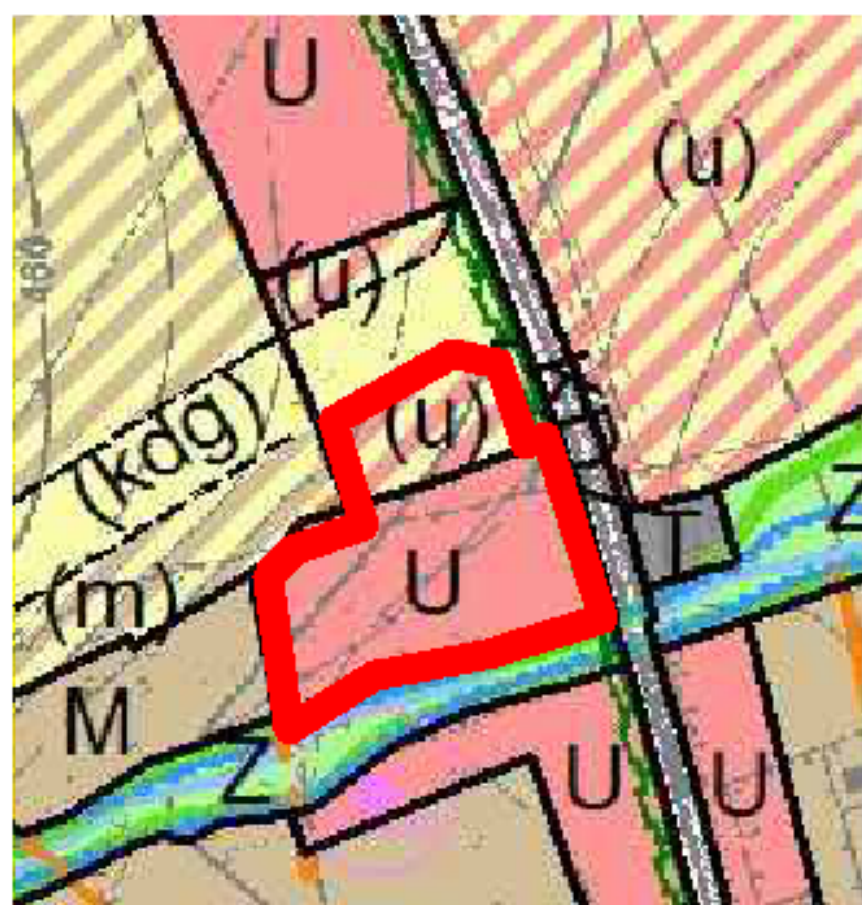

# zmiana miejscowego planu zagospodarowania przestrzennego sołectwa Buczkowice w obszarze przy ul. Bielskiej

wrys ze studium uwarunkowań i kierunków zagospodarowania przestrzennego Gminy Buczkowice przyjętego Uch. R. G. nr III/19/15 z dnia 28.01.2015 r.

LEGENDA:

	granice obszaru objętego zmianą planu miejscowego
<b>U.20</b>	dodany symbol identyfikujący teren

załącznik nr 1 do uchwały Rady Gminy Buczkowice Nr XLV/324/18 z dnia 29 sierpnia 2018 r.