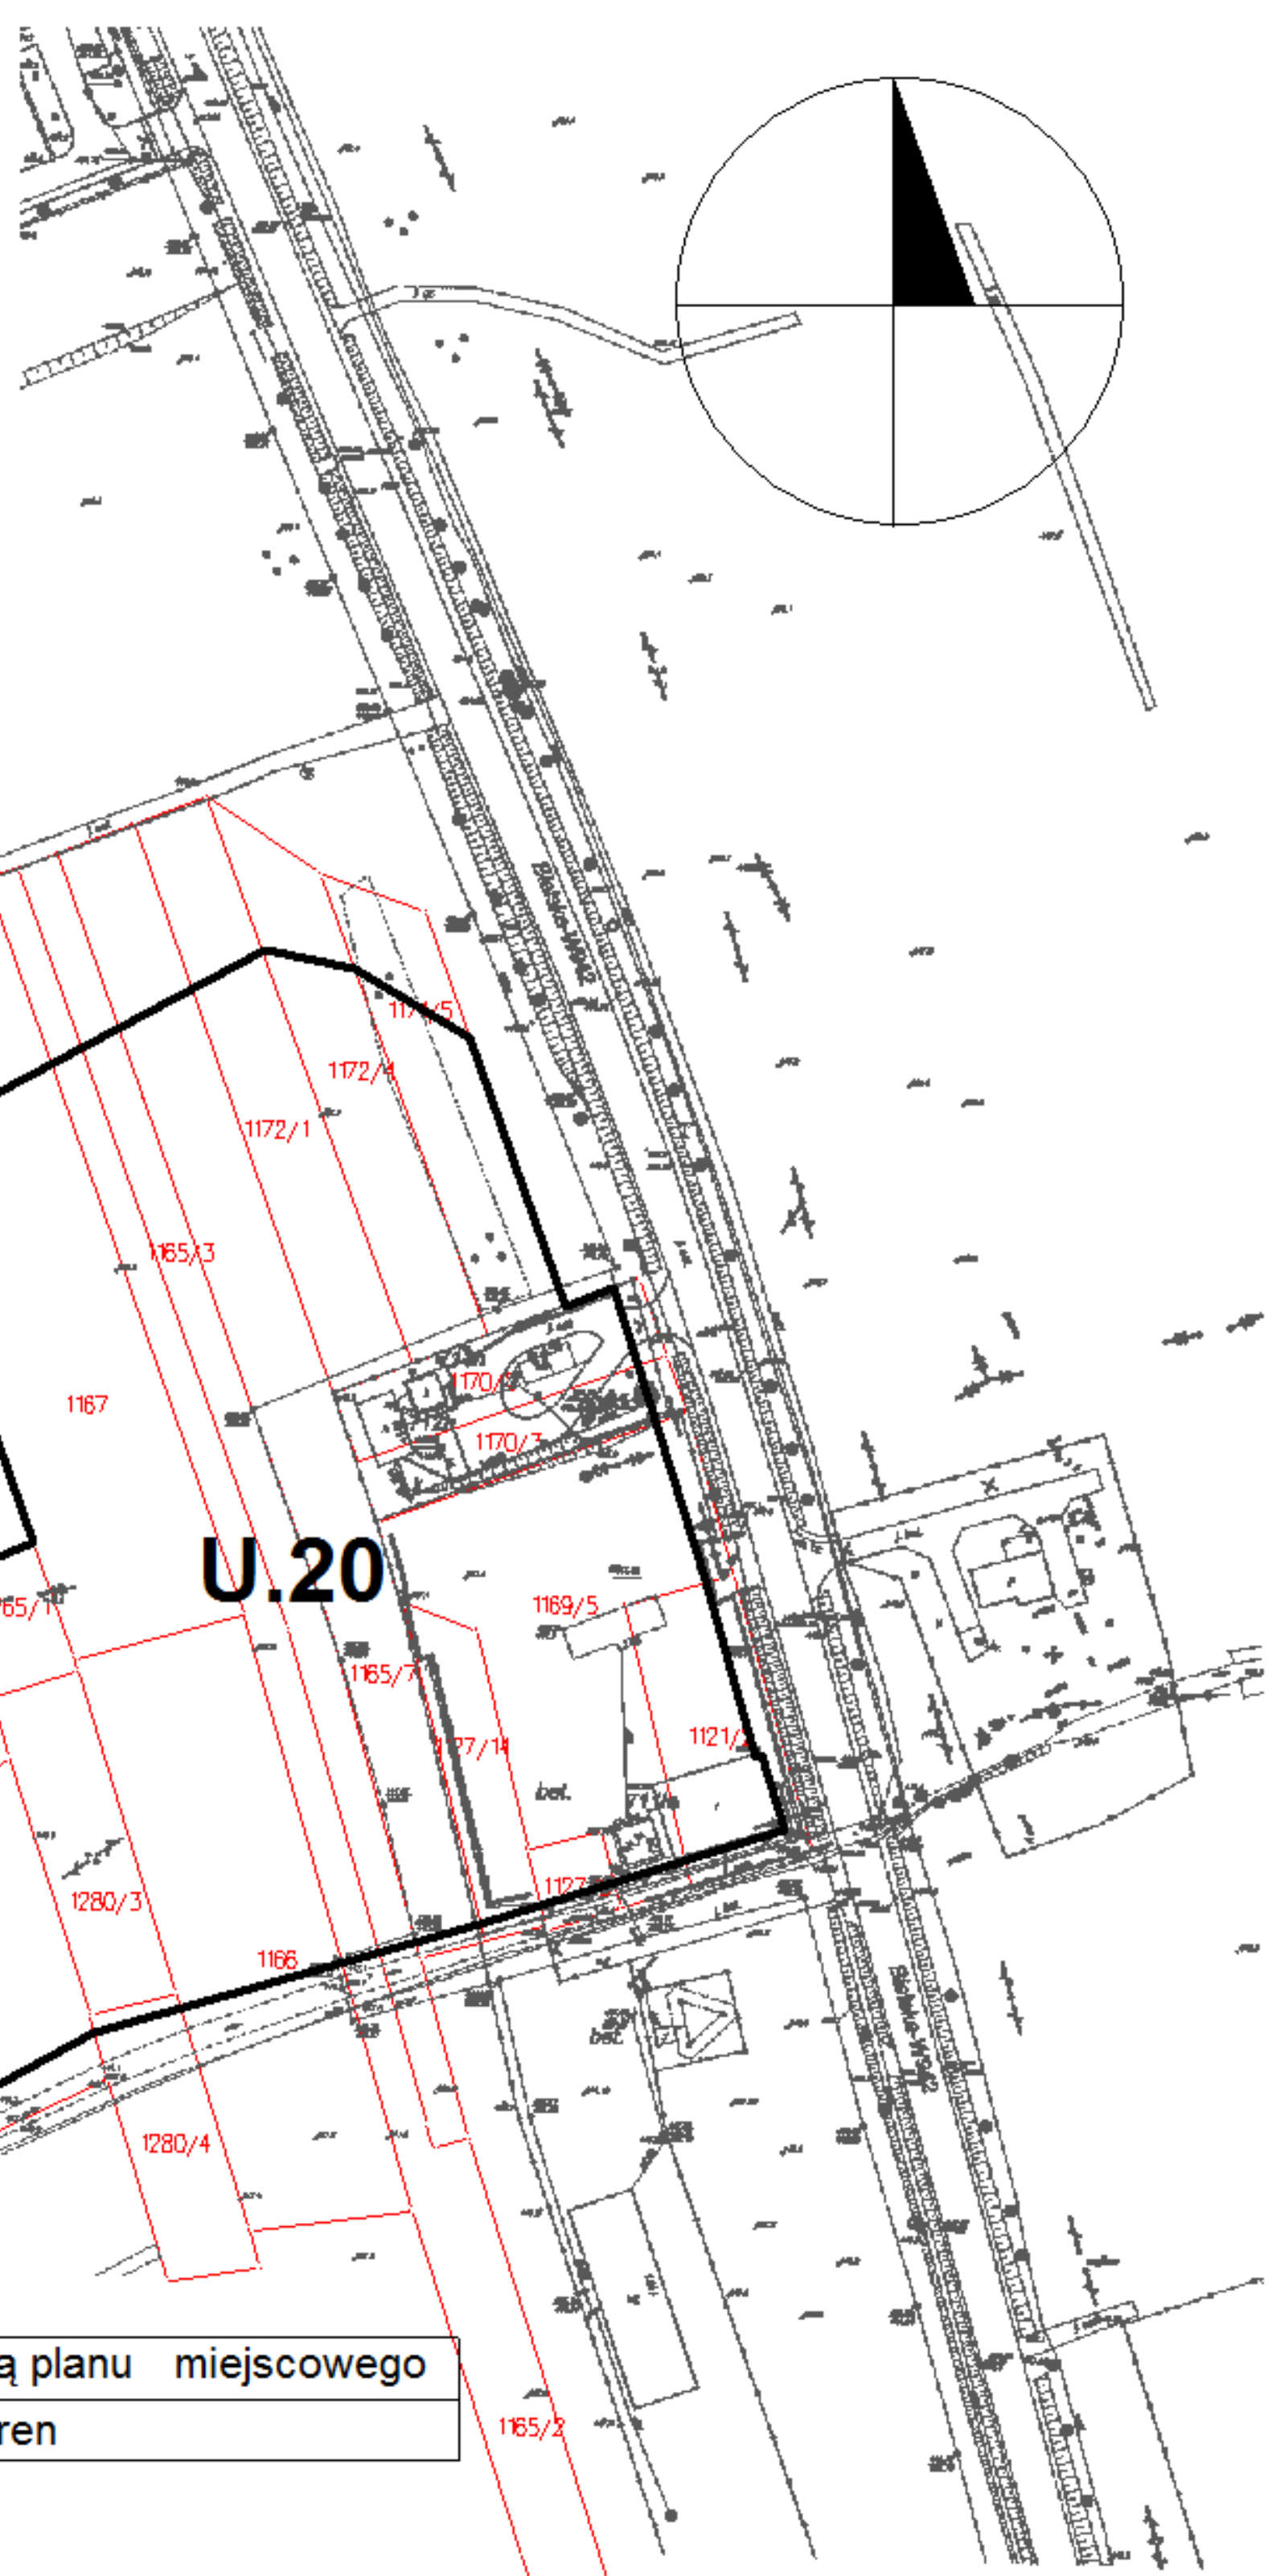

# zmiana miejscowego planu zagospodarowania przestrzennego sołectwa Buczkowice w obszarze przy ul. Bielskiej

wrys ze studium uwarunkowań i kierunków zagospodarowania przestrzennego Gminy Buczkowice przyjętego Uch. R. G. nr III/19/15 z dnia 28.01.2015 r.

LEGENDA:

	granice obszaru objętego zmianą planu miejscowego
<b>U.20</b>	dodany symbol identyfikujący teren

załącznik nr 1 do uchwały Rady Gminy Buczkowice Nr XLV/324/18 z dnia 29 sierpnia 2018 r.