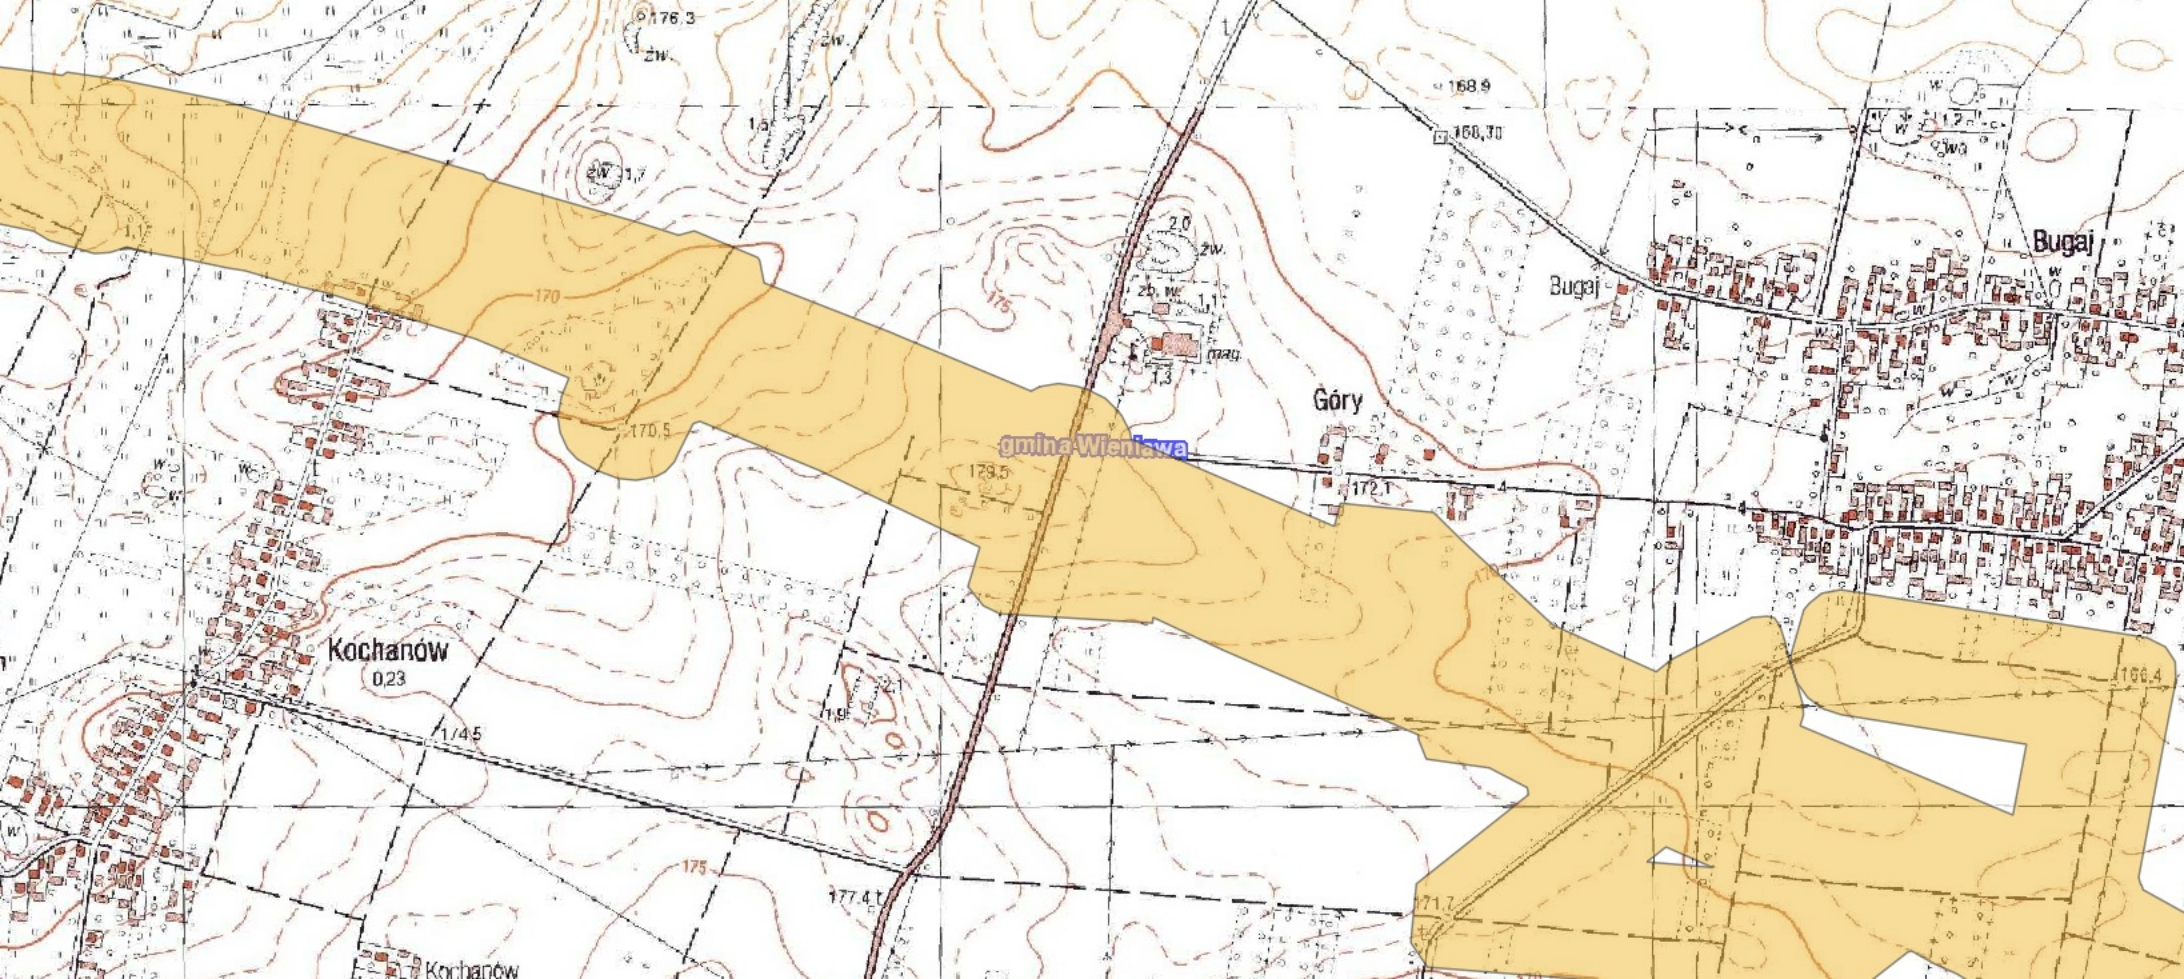

gmina Wieniawa

Kamień Mały

Placówka

Sokolniki Suche
032

Na Górach

Abziowa Góra

Długa Łąka

gmina Wiśniawa