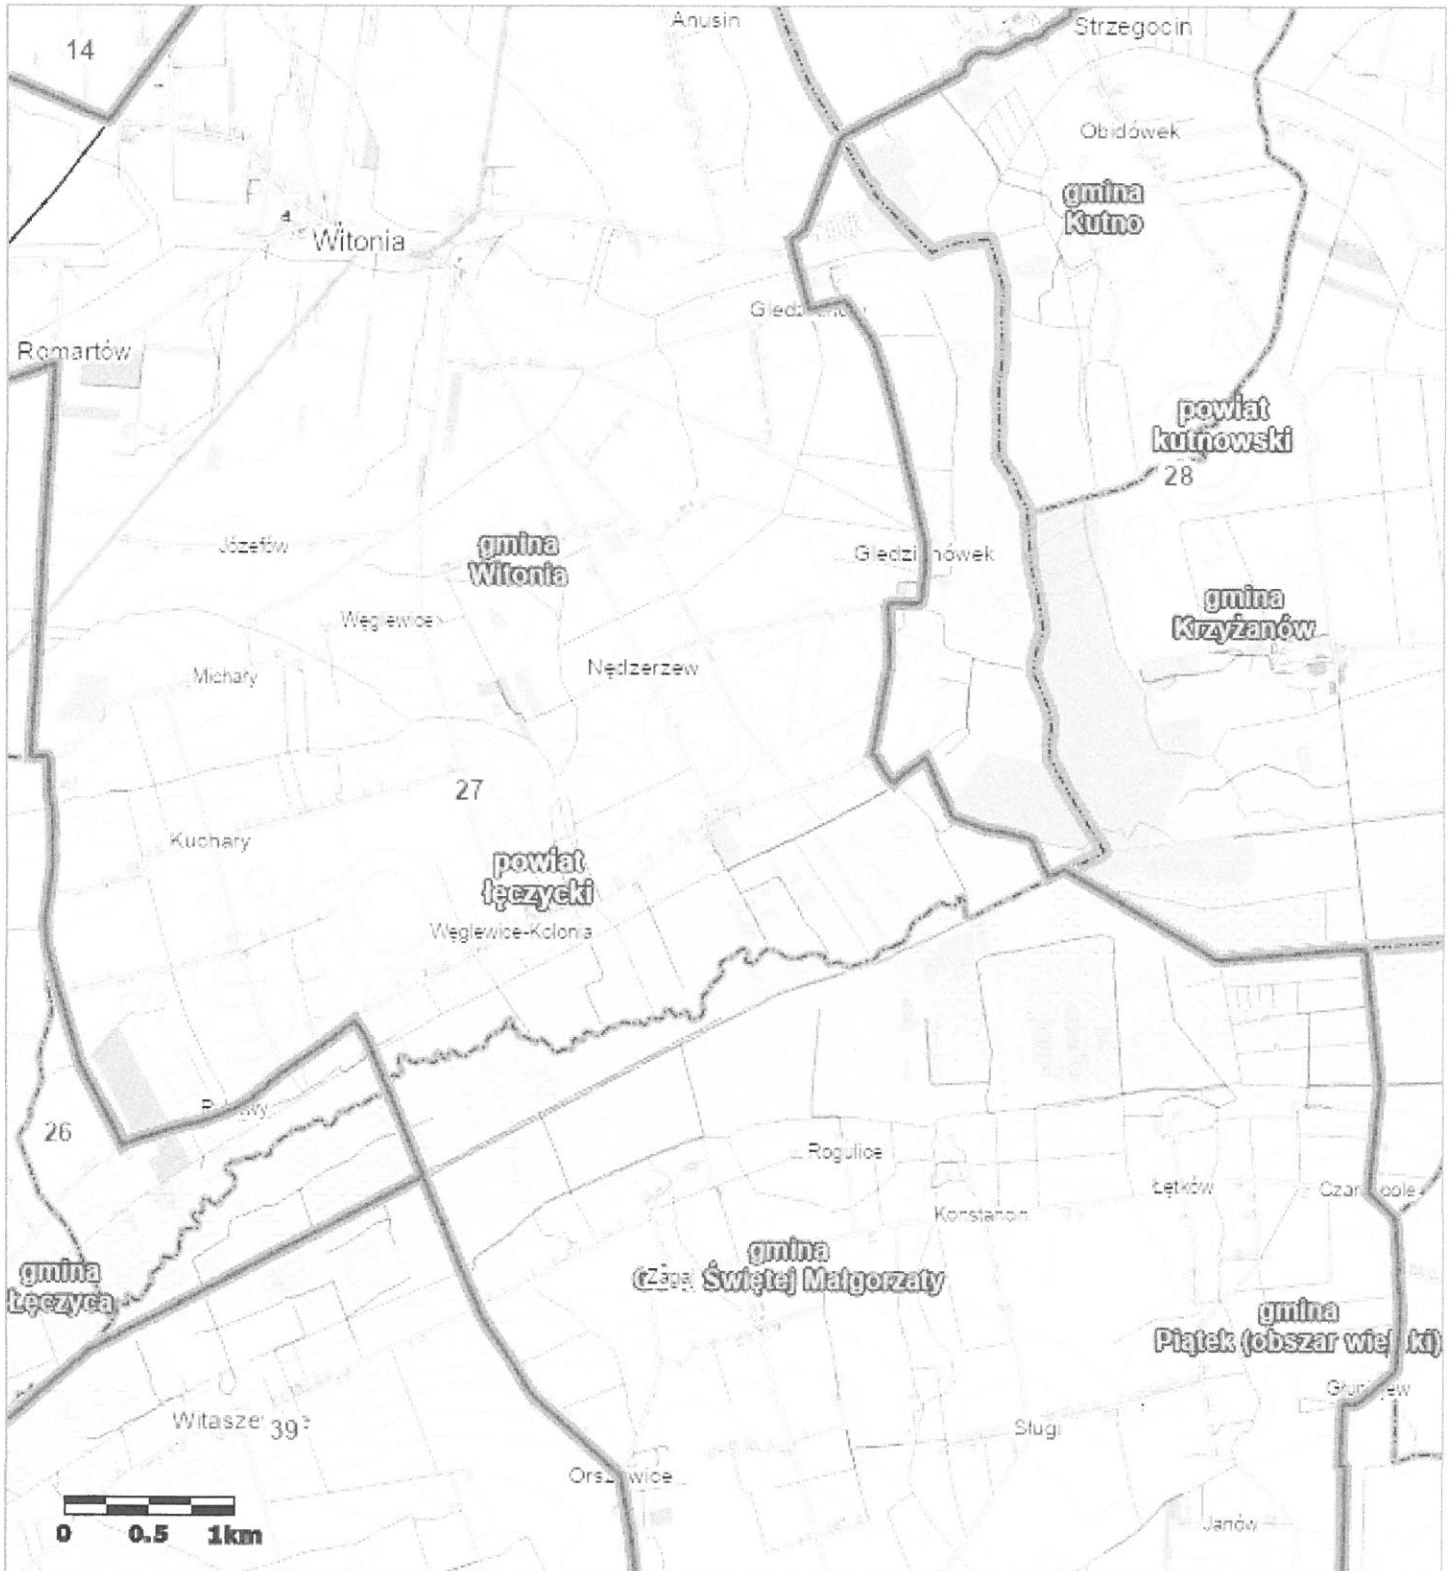

Obwód
27

GEOPORTAL WOJEWÓDZTWA ŁÓDZKIEGO
Infrastruktura Regionalnego Systemu Informacji Przestrzennej
Województwa Łódzkiego

Mapa: Portal łowiectwa

Uwaga: Ten wydruk ma charakter wyłącznie poglądowy i w żadnym razie nie może być traktowany jako dokument oficjalny.