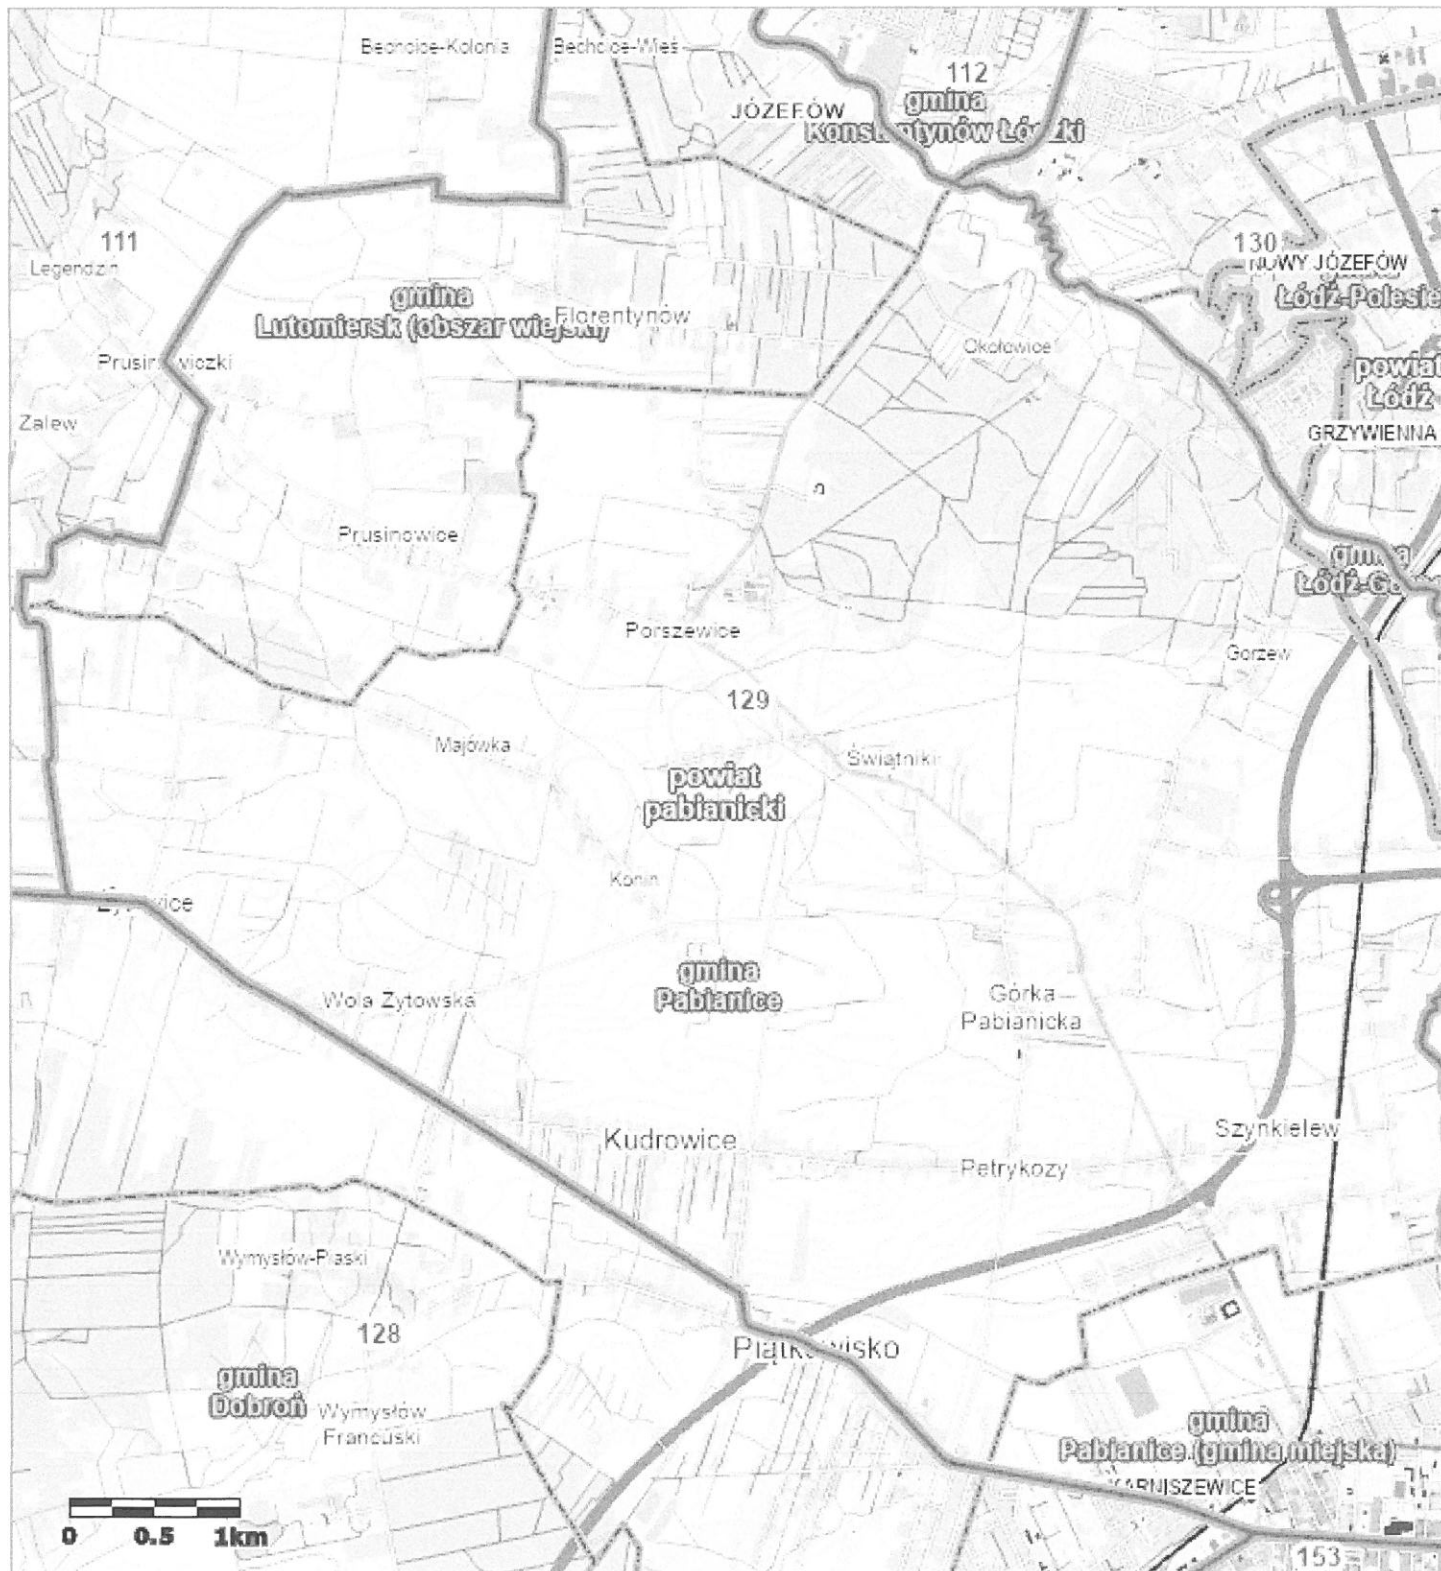

Obwód
129

GEOPORTAL WOJEWÓDZTWA ŁÓDZKIEGO
Infrastruktura Regionalnego Systemu Informacji Przestrzennej
Województwa Łódzkiego

Mapa: Portal łowiectwa

Uwaga: Ten wydruk ma charakter wyłącznie poglądowy i w żadnym razie nie może być traktowany jako dokument oficjalny.