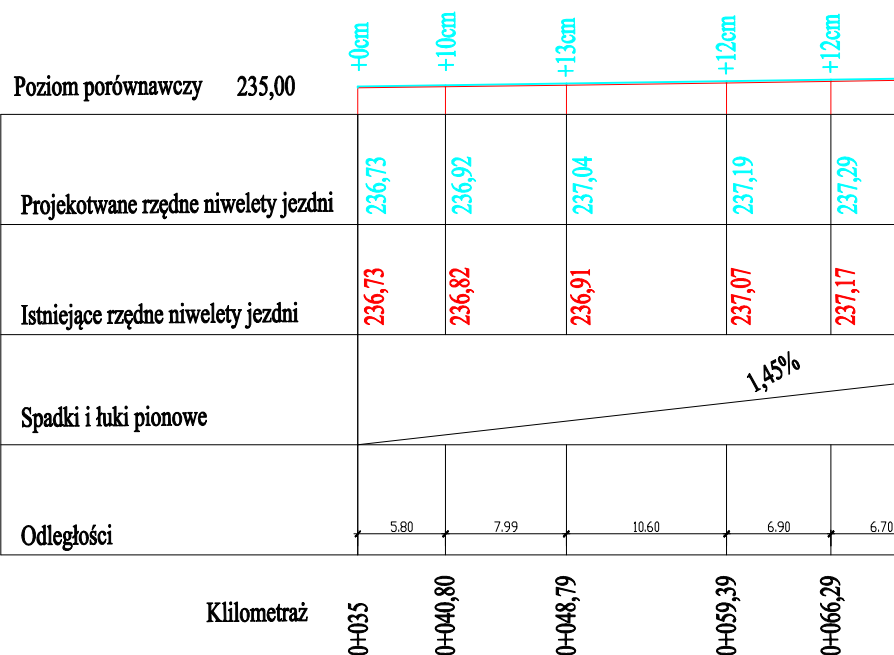

# Załącznik f

Nazwa zadania:		Przebudowa drogi gminnej Nr 113343R Wolica przez wieś do Walowic w km 0+035 - 0+269 w miejscowości Wolica na działce nr ew. 271	
Adres inwestycji:		Wolica dz nr ewid 971	
Projektant: mgr inż. Bartłomiej Rysz Nr uprawnień: PDK 0039/POOD/22			
Nazwa rysunku:		Profil podłużny drogi	
Data:	07/2021	Skala: 1:500	Rys. nr 3 - arkusz 1