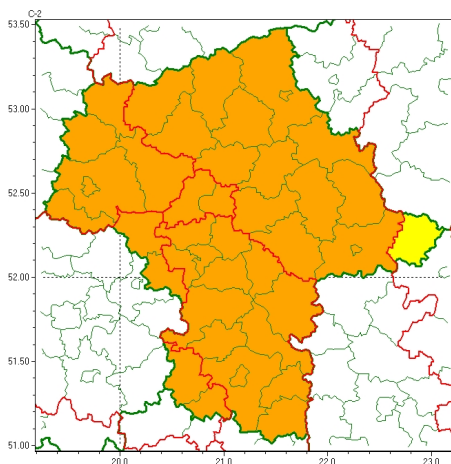

Zasięg ostrzeżeń w województwie

Burze
2024-06-28 05:22

Upał
2024-06-28 05:22

WOJEWÓDZTWO MAZOWIECKIE
OSTRZEŻENIA METEOROLOGICZNE ZBIORCZO NR 184
WYKAZ OBLICZONYCH OSTRZEŻEŃ
o godz. 05:22 dnia 28.06.2024

Zjawisko/Stopień zagrożenia	Burze/1
Obszar (w nawiasie numer ostrzeżenia dla powiatu)	powiaty: łosicki(65)
Ważność	od godz. 16:00 dnia 28.06.2024 do godz. 02:00 dnia 29.06.2024
Prawdopodobieństwo	80%
Przebieg	Prognozowane są burze, którym miejscami będą towarzyszyły silne opady deszczu od 20 mm do 35 mm oraz porywy wiatru do 70 km/h, lokalnie 80 km/h. Lokalnie grad.
SMS	IMGW-PIB OSTRZEŻENIA: BURZE/1 mazowieckie (1 powiat) od 16:00/28.06 do 02:00/29.06.2024 deszcz 35 mm, porywy 80 km/h, grad. Dotyczy powiatów: łosicki.
RSO	Woj. mazowieckie (1 powiat), IMGW-PIB wydał ostrzeżenie pierwszego stopnia o burzach
Uwagi	Brak.
Zjawisko/Stopień zagrożenia	Burze/2
Obszar (w nawiasie numer ostrzeżenia dla powiatu)	powiaty: gostyniński(62), Płock(61), płocki(61), płoski(60), przuski(74), sierpecki(59), sochaczewski(63), szydlowiecki(74), uromiński(59), yardowski(64)
Ważność	od godz. 10:00 dnia 28.06.2024 do godz. 24:00 dnia 28.06.2024
Prawdopodobieństwo	80%
Przebieg	Prognozowane są burze, którym miejscami będą towarzyszyły bardzo silne opady deszczu od 30 mm do 50 mm oraz porywy wiatru do 75 km/h, lokalnie do 90 km/h. Lokalnie grad.