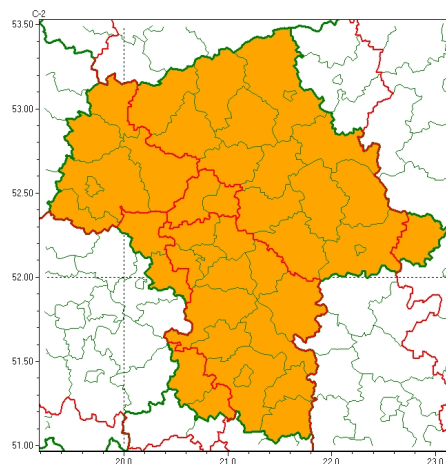

Zasięg ostrzeżeń w województwie

Burze
2024-06-28 05:22

Upał
2024-06-28 05:22

WOJEWÓDZTWO MAZOWIECKIE
OSTRZEŻENIA METEOROLOGICZNE ZBIORCZO NR 184
WYKAZ OBLICZONYCH OSTRZEŻEŃ
o godz. 05:22 dnia 28.06.2024

Zjawisko/Stopień zagrożenia	Burze/1
Obszar (w nawiasie numer ostrzeżenia dla powiatu)	powiaty: łosicki(65)
Ważność	od godz. 16:00 dnia 28.06.2024 do godz. 02:00 dnia 29.06.2024
Prawdopodobieństwo	80%
Przebieg	Prognozowane są burze, którym miejscami będą towarzyszyły silne opady deszczu od 20 mm do 35 mm oraz porywy wiatru do 70 km/h, lokalnie 80 km/h. Lokalnie grad.
SMS	IMGW-PIB OSTRZEŻENIA: BURZE/1 mazowieckie (1 powiat) od 16:00/28.06 do 02:00/29.06.2024 deszcz 35 mm, porywy 80 km/h, grad. Dotyczy powiatów: łosicki.
RSO	Woj. mazowieckie (1 powiat), IMGW-PIB wydał ostrzeżenie pierwszego stopnia o burzach
Uwagi	Brak.
Zjawisko/Stopień zagrożenia	Burze/2
Obszar (w nawiasie numer ostrzeżenia dla powiatu)	powiaty: gostyniński(62), Płock(61), płocki(61), płoski(60), przuski(74), sierpecki(59), sochaczewski(63), szydlowiecki(74), uromiński(59), yardowski(64)
Ważność	od godz. 10:00 dnia 28.06.2024 do godz. 24:00 dnia 28.06.2024
Prawdopodobieństwo	80%
Przebieg	Prognozowane są burze, którym miejscami będą towarzyszyły bardzo silne opady deszczu od 30 mm do 50 mm oraz porywy wiatru do 75 km/h, lokalnie do 90 km/h. Lokalnie grad.