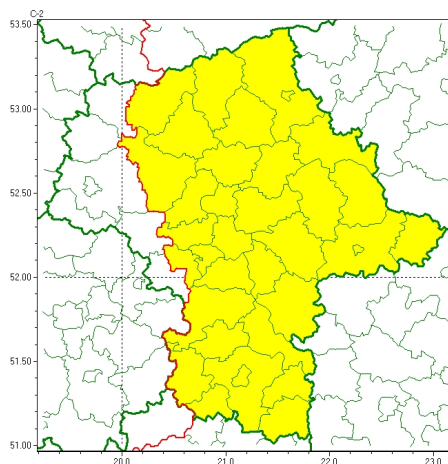

Zasięg ostrzeżeń w województwie

Oblodzenie
2024-02-01 11:24

WOJEWÓDZTWO MAZOWIECKIE OSTRZEŻENIA METEOROLOGICZNE ZBIORCZO NR 52 WYKAZ OBOWIĄZUJĄCYCH OSTRZEŻEŃ o godz. 11:24 dnia 01.02.2024

Zjawisko/Stopień zagrożenia	Oblodzenie/1
Obszar (w nawiasie numer ostrzeżenia dla powiatu)	powiaty: białobrzeski(19), ciechanowski(16), garwoliński(17), grodziski(14), grójecki(15), kozienicki(19), legionowski(14), lipski(22), łosicki(20), makowski(19), miński(19), mławski(15), nowodworski(13), ostrołęcki(18), Ostrołęka(18), ostrowski(20), otwocki(16), piaseczyński(15), płoński(12), pruszkowski(15), przasnyski(17), przysuski(20), pułtuski(17), Radom(20), radomski(20), Siedlce(20), siedlecki(20), sokołowski(20), szydłowiecki(20), Warszawa(14), warszawski zachodni(14), węgrowski(20), wołomiński(19), wyszkowski(19), zwoleński(22)
Ważność	od godz. 00:00 dnia 02.02.2024 do godz. 08:30 dnia 02.02.2024
Prawdopodobieństwo	75%
Przebieg	Prognozuje się zamarzanie mokrej nawierzchni dróg i chodników po opadach deszczu, deszczu ze mrogiem i mokrego niegu powodujących ceich oblodzenie. Temperatura minimalna od -3°C do 0°C, temperatura minimalna przy gruncie około -3°C.
SMS	IMGW-PIB OSTRZEŻEGA: OBLODZENIE/1 mazowieckie (35 powiatów) od 00:00/02.02 do 08:30/02.02.2024 temp. min. od -3 st. do 0 st., przy gruncie do -3 st., lisko. Dotyczy powiatów: białobrzeski, ciechanowski, garwoliński, grodziski, grójecki, kozienicki, legionowski, lipski, łosicki, makowski, miński, mławski, nowodworski, ostrołęcki, Ostrołęka, ostrowski, otwocki, piaseczyński, płoński, pruszkowski, przasnyski, przysuski, pułtuski, Radom, radomski, Siedlce, siedlecki, sokołowski, szydłowiecki, Warszawa, warszawski zachodni, węgrowski, wołomiński, wyszkowski i zwoleński.
RSO	Woj. mazowieckie (35 powiatów), IMGW-PIB wydał ostrzeżenie pierwszego stopnia o oblodzeniu